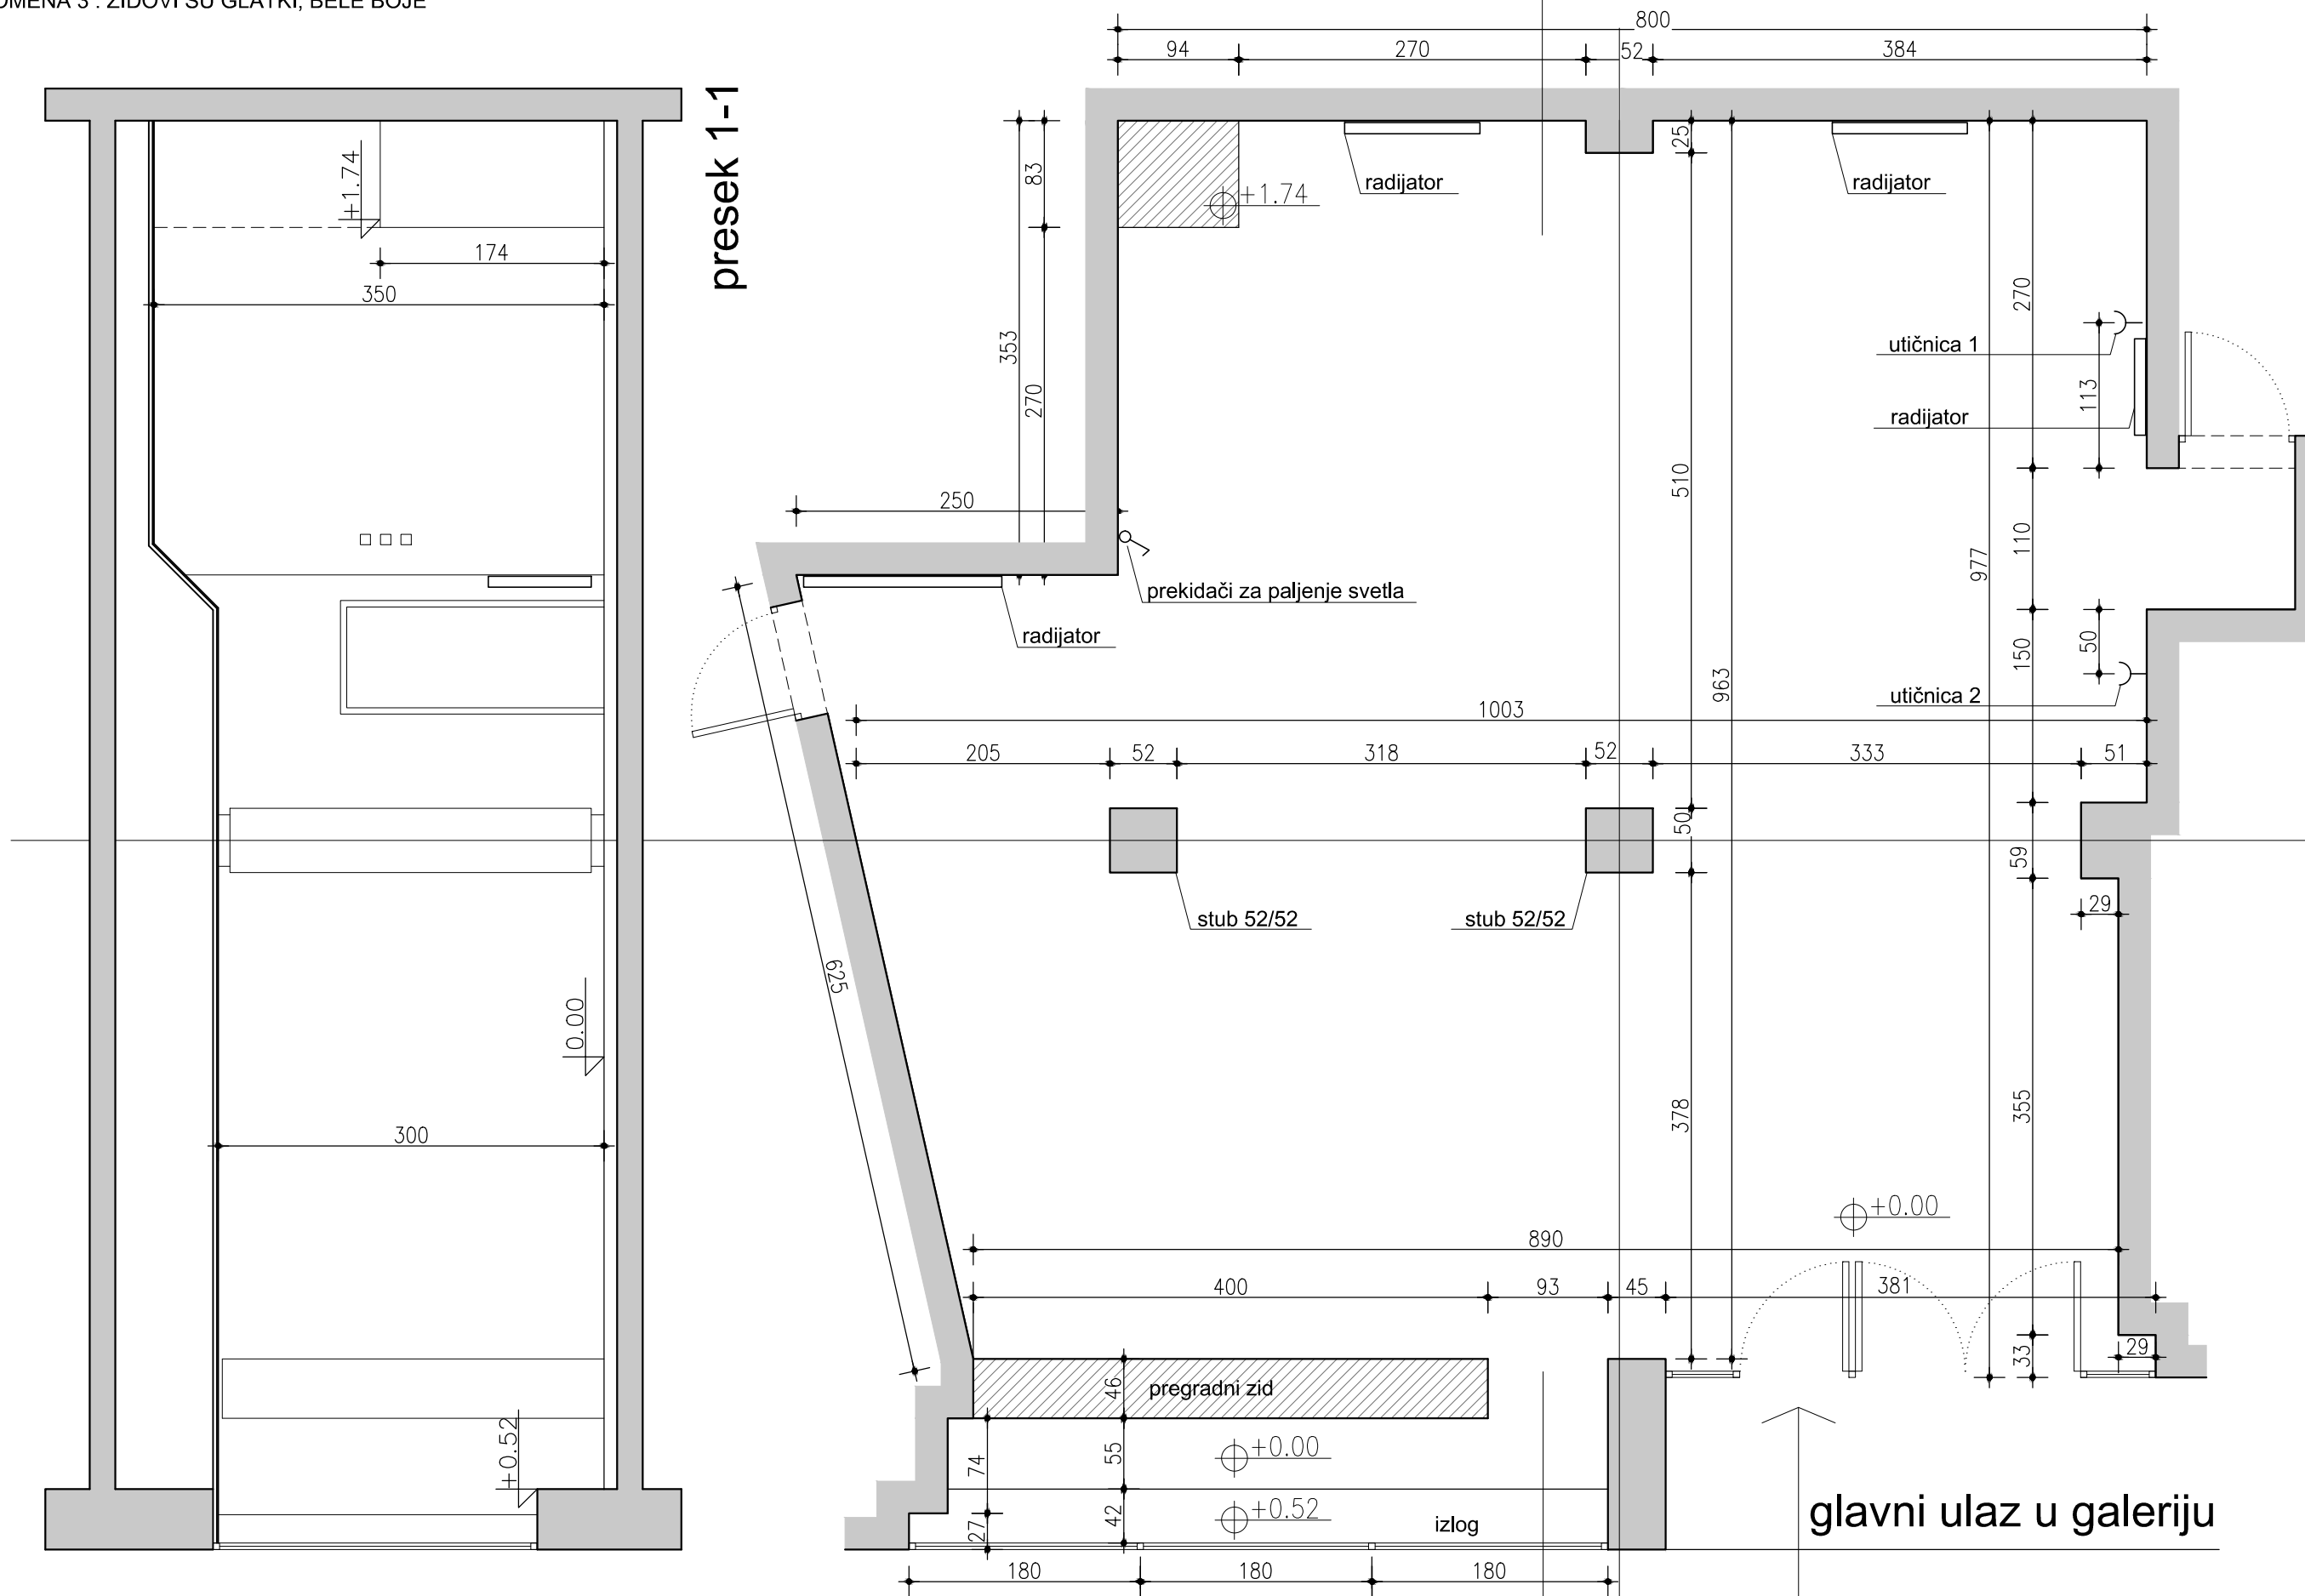

NAPOMENA 1 : SLUŽBENE PROSTORIJE_1. KANCELARIJA, 2. PRIRUČNA KUHINJA, 3. TOALET

NAPOMENA 2 : RASVETA PROSTORA JE PLAFONSKA, DIFUZNA, HALOGENA

NAPOMENA 3 : ZIDOVI SU GLATKI, BELE BOJE

GRADSKA GALERIJA POŽEGA

OSNOVA 1:50

0 0.5 1 2 3 4 5 m

0 50 100 200 300 400 500 cm

mart 2013.